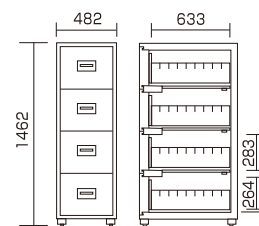

1ヶ所で全段を施錠できます。

写真はA4-2

JIS認証製品

A4-2
¥322,000 (税抜価格)

- 外寸法 W482×D797.5×H786mm
- 引出有効寸法 W325×D633×H264mm
- 質量 182kg 容積 54.3リットル×2
- 付属品 仕切板4枚

A4-2D (ダイヤル錠付)
¥358,000 (税抜価格)

- 外寸法 W482×D823.5×H786mm

写真はA4-4D

JIS認証製品

A4-4
¥547,000 (税抜価格)

- 外寸法 W482×D797.5×H1462mm
- 引出有効寸法 W325×D633×H264mm
- 質量 340kg 容積 54.3リットル×4
- 付属品 仕切板8枚

A4-4D (ダイヤル錠付)
¥608,000 (税抜価格)

- 外寸法 W482×D823.5×H1462mm

写真はB4-2D

JIS認証製品

B4-2
¥347,000 (税抜価格)

- 外寸法 W547×D797.5×H864mm
- 引出有効寸法 W390×D633×H303mm
- 質量 209kg 容積 74.8リットル×2
- 付属品 仕切板4枚

B4-2D (ダイヤル錠付)
¥380,000 (税抜価格)

- 外寸法 W547×D823.5×H864mm

写真はB4-4

JIS認証製品

B4-4
¥614,000 (税抜価格)

- 外寸法 W547×D797.5×H1618mm
- 引出有効寸法 W390×D633×H303mm
- 質量 387kg 容積 74.8リットル×4
- 付属品 仕切板8枚

B4-4D (ダイヤル錠付)
¥653,000 (税抜価格)

- 外寸法 W547×D823.5×H1618mm