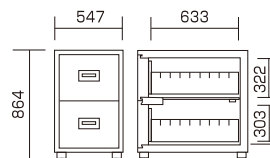

1ヶ所で全段を施錠できます。

写真はA4-2

JIS認証製品

A4-2
¥322,000 (税抜価格)

- 外寸法 W482×D797.5×H786mm
- 引出有効寸法 W325×D633×H264mm
- 質量 182kg 容積 54.3リットル×2
- 付属品 仕切板4枚

A4-2D (ダイヤル錠付)
¥358,000 (税抜価格)

- 外寸法 W482×D823.5×H786mm

写真はA4-4D

JIS認証製品

A4-4
¥547,000 (税抜価格)

- 外寸法 W482×D797.5×H1462mm
- 引出有効寸法 W325×D633×H264mm
- 質量 340kg 容積 54.3リットル×4
- 付属品 仕切板8枚

A4-4D (ダイヤル錠付)
¥608,000 (税抜価格)

- 外寸法 W482×D823.5×H1462mm

写真はB4-2D

JIS認証製品

B4-2
¥347,000 (税抜価格)

- 外寸法 W547×D797.5×H864mm
- 引出有効寸法 W390×D633×H303mm
- 質量 209kg 容積 74.8リットル×2
- 付属品 仕切板4枚

B4-2D (ダイヤル錠付)
¥380,000 (税抜価格)

- 外寸法 W547×D823.5×H864mm

写真はB4-4

JIS認証製品

B4-4
¥614,000 (税抜価格)

- 外寸法 W547×D797.5×H1618mm
- 引出有効寸法 W390×D633×H303mm
- 質量 387kg 容積 74.8リットル×4
- 付属品 仕切板8枚

B4-4D (ダイヤル錠付)
¥653,000 (税抜価格)

- 外寸法 W547×D823.5×H1618mm