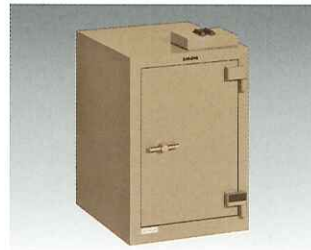

### SCB001V仕様

- ※耐バールによる社内こじ開け試験にて30分対応
- ※持ち去り防止対策用鉄板(オプション)、内部アンカー固定可能

SCB001V 価格はお問い合わせください。

- 外寸法 W330×D425×H577.6mm
- 保管庫内寸 W318×D341×H233mm
- 質量 60kg 容積 25リットル
- 付属品 固定用アンカーボルト