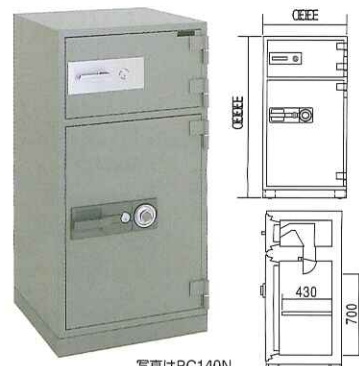

ダイヤル式 (PC90N)

テンキー式 (PC90NT)

指静脈式 (PC90NV)

投入カバン ¥8,400 (¥8,000)

- 外寸法 W260×D150×H45mm
- チャック錠付
- 数によりマスターキー対応可能

写真はPC90N

写真はPC120N

写真はPC140N

JIS認証製品

PC90N ¥429,450 (¥409,000)
PC90NT ¥505,050 (¥481,000)
PC90NV ¥735,000 (¥700,000)

- 外寸法 W570×D602×H900mm
- 内寸法 W410×D340×H380mm
- 質量 255kg 容積 53リットル
- 備考 投入カバン使用のこと
- 付属品 固定用アンカーボルト

※持ち去り対策用脚なし、内部アンカー固定可能

JIS認証製品

PC120N ¥494,550 (¥471,000)
PC120NT ¥573,300 (¥546,000)
PC120NV ¥779,100 (¥742,000)

- 外寸法 W570×D602×H1200mm
- 内寸法 W410×D340×H680mm
- 質量 305kg 容積 94.7リットル
- 備考 投入カバン使用のこと
- 付属品 固定用アンカーボルト

※持ち去り対策用脚なし、内部アンカー固定可能

JIS認証製品

PC140N ¥655,200 (¥624,000)
PC140NT ¥737,100 (¥702,000)
PC140NV ¥919,800 (¥876,000)

- 外寸法 W720×D709×H1400mm
- 内寸法 W560×D440×H700mm
- 質量 423kg 容積 173リットル
- 付属品 棚板1枚
- 備考 投入カバン使用のこと

オプション

タイムロック ¥227,850 (¥217,000)
(二連タイプ) ■ 米国UL規格品