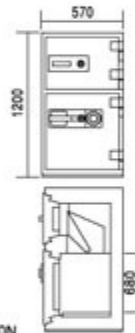

ダイヤル式 (PC00N)

テンキー式 (PC00NT)

投入カバン ¥8,400 (¥8,000)

■外寸法 W260×D150×H45mm
チャック錠付
数によりマスターキー対応

写真はPC90N

写真はPC120N

写真はPC140N

JIS認証製品

PC90N ¥429,450 (¥409,000)
PC90NT ¥505,050 (¥481,000)

■外寸法 W570×D602×H900mm
■内寸法 W410×D340×H380mm
■質量 255kg 容積 53リットル
■備考 投入カバン使用のこと

※持ち去り対策用脚なし、内部アンカー止め可能

JIS認証製品

PC120N ¥494,550 (¥471,000)
PC120NT ¥573,300 (¥546,000)

■外寸法 W570×D602×H1200mm
■内寸法 W410×D340×H680mm
■質量 305kg 容積 94.7リットル
■備考 投入カバン使用のこと

※持ち去り対策用脚なし、内部アンカー止め可能

JIS認証製品

PC140N ¥655,200 (¥624,000)
PC140NT ¥737,100 (¥702,000)

■外寸法 W720×D709×H1400mm
■内寸法 W560×D440×H700mm
■質量 423kg 容積 173リットル
■付属品 棚板1枚
■備考 投入カバン使用のこと