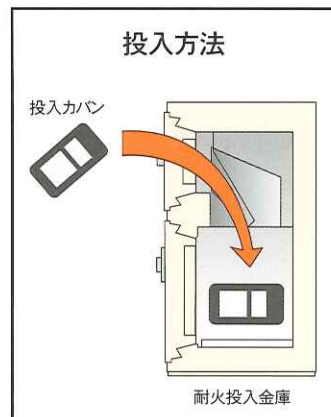

ダイヤル式 (PC90N)

テンキー式 (PC90NT)

指静脈式 (PC90NV)

投入カバン ¥8,400 (¥8,000)

- 外寸法 W260×D150×H45mm
- チャック錠付
- 数によりマスターキー対応可能

写真はPC90N

写真はPC120N

写真はPC140N