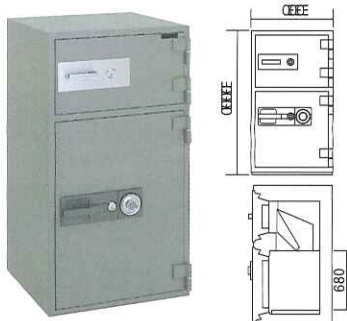

ダイヤル式 (PC90N)

テンキー式 (PC90NT)

指静脈式 (PC90NV)

投入カバン ¥8,400 (¥8,000)

- 外寸法 W260×D150×H45mm
- チャック錠付
- 数によりマスターキー対応可能

写真はPC90N

写真はPC120N

写真はPC140N

JIS認証製品

PC90N ¥429,450 (¥409,000)
PC90NT ¥505,050 (¥481,000)
PC90NV ¥735,000 (¥700,000)

- 外寸法 W570×D602×H900mm
- 内寸法 W410×D340×H380mm
- 質量 255kg 容積 53リットル
- 備考 投入カバン使用のこと
- 付属品 固定用アンカーボルト

※持ち去り対策用脚なし、内部アンカー固定可能

JIS認証製品

PC120N ¥494,550 (¥471,000)
PC120NT ¥573,300 (¥546,000)
PC120NV ¥779,100 (¥742,000)

- 外寸法 W570×D602×H1200mm
- 内寸法 W410×D340×H680mm
- 質量 305kg 容積 94.7リットル
- 備考 投入カバン使用のこと
- 付属品 固定用アンカーボルト

※持ち去り対策用脚なし、内部アンカー固定可能