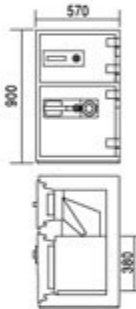

ダイヤル式 (PC00N)

テンキー式 (PC00NT)

投入カバン ¥8,400 (¥8,000)

■外寸法 W260×D150×H45mm
チャック錠付
数によりマスターキー対応

写真はPC90N

写真はPC120N

写真はPC140N

JIS認証製品

PC90N ¥429,450 (¥409,000)
PC90NT ¥505,050 (¥481,000)

■外寸法 W570×D602×H900mm
■内寸法 W410×D340×H380mm
■質量 255kg 容積 53リットル
■備考 投入カバン使用のこと

※持ち去り対策用脚なし、内部アンカー止め可能

JIS認証製品

PC120N ¥494,550 (¥471,000)
PC120NT ¥573,300 (¥546,000)

■外寸法 W570×D602×H1200mm
■内寸法 W410×D340×H680mm
■質量 305kg 容積 94.7リットル
■備考 投入カバン使用のこと

※持ち去り対策用脚なし、内部アンカー止め可能

JIS認証製品

PC140N ¥655,200 (¥624,000)
PC140NT ¥737,100 (¥702,000)

■外寸法 W720×D709×H1400mm
■内寸法 W560×D440×H700mm
■質量 423kg 容積 173リットル
■付属品 棚板1枚
■備考 投入カバン使用のこと