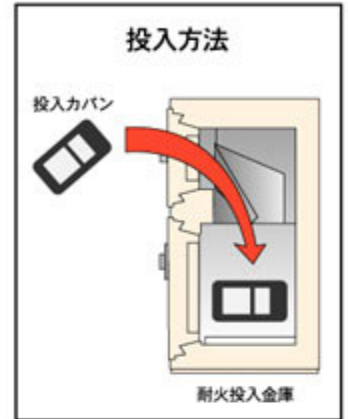

耐火投入金庫

JIS2時間標準加熱耐火試験合格
耐破壊性能試験合格 (TS-15)
時間外の集金に最適の投入式

吊り上げ防止付の本格的な夜間金庫

夜間は投入金庫として貴重品、集金、売上管理等の保管に活躍する金庫です。
終日営業あるいは夜間業務の多い業種に最適。

いったん投入したカバンは投入口からはほとんど取り出しが出来ない機構(吊り上げ防止付)になっています。

持ち去り防止策に床へのアンカー固定も可能(PC140N/PC140NTはオプション)。

ダイヤル式 (PC00N)

テンキー式 (PC00NT)

投入カバン ¥8,400 (¥8,000)

■外寸法 W260×D150×H45mm
チャック錠付
数によりマスターキー対応

写真はPC90N

写真はPC120N

写真はPC140N

JIS認証製品