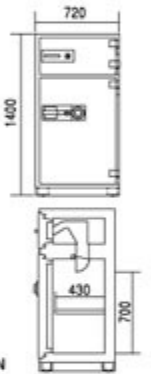

ダイヤル式 (PC00N)

テンキー式 (PC00NT)

投入カバン ¥8,400 (¥8,000)

■外寸法 W260×D150×H45mm
チャック錠付
数によりマスターキー対応

写真はPC90N

写真はPC120N

写真はPC140N

JIS認証製品

PC90N ¥429,450 (¥409,000)
PC90NT ¥505,050 (¥481,000)

■外寸法 W570×D602×H900mm
■内寸法 W410×D340×H380mm
■質量 255kg 容積 53リットル
■備考 投入カバン使用のこと

※持ち去り対策用脚なし、内部アンカー止め可能

JIS認証製品

PC120N ¥494,550 (¥471,000)
PC120NT ¥573,300 (¥546,000)

■外寸法 W570×D602×H1200mm
■内寸法 W410×D340×H680mm
■質量 305kg 容積 94.7リットル
■備考 投入カバン使用のこと

※持ち去り対策用脚なし、内部アンカー止め可能

JIS認証製品

PC140N ¥655,200 (¥624,000)
PC140NT ¥737,100 (¥702,000)

■外寸法 W720×D709×H1400mm
■内寸法 W560×D440×H700mm
■質量 423kg 容積 173リットル
■付属品 棚板1枚
■備考 投入カバン使用のこと