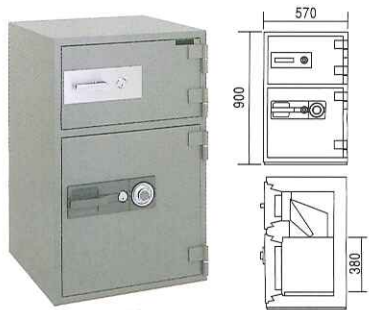

ダイヤル式 (PC90N)

テンキー式 (PC90NT)

指静脈式 (PC90NV)

投入カバン ¥8,400 (¥8,000)

- 外寸法 W260×D150×H45mm
- チャック錠付
- 数によりマスターキー対応可能

写真はPC90N

写真はPC120N

写真はPC140N

JIS認証製品

PC90N ¥429,450 (¥409,000)
PC90NT ¥505,050 (¥481,000)
PC90NV ¥735,000 (¥700,000)

- 外寸法 W570×D602×H900mm
- 内寸法 W410×D340×H380mm
- 質量 255kg 容積 53リットル
- 備考 投入カバン使用のこと
- 付属品 固定用アンカーボルト

※持ち去り対策用脚なし、内部アンカー固定可能

JIS認証製品

PC120N ¥494,550 (¥471,000)
PC120NT ¥573,300 (¥546,000)
PC120NV ¥779,100 (¥742,000)

- 外寸法 W570×D602×H1200mm
- 内寸法 W410×D340×H680mm
- 質量 305kg 容積 94.7リットル
- 備考 投入カバン使用のこと
- 付属品 固定用アンカーボルト

※持ち去り対策用脚なし、内部アンカー固定可能

JIS認証製品

PC140N ¥655,200 (¥624,000)
PC140NT ¥737,100 (¥702,000)
PC140NV ¥919,800 (¥876,000)

- 外寸法 W720×D709×H1400mm
- 内寸法 W560×D440×H700mm
- 質量 423kg 容積 173リットル
- 付属品 棚板1枚
- 備考 投入カバン使用のこと

オプション

タイムロック ¥227,850 (¥217,000)
(二連タイプ) ■ 米国UL規格品